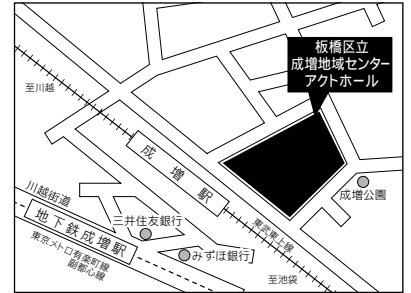

会場案内

板橋区立文化会館 《小ホール》
アクセスはこちら➡

神奈川区民文化センター かなっくホール
アクセスはこちら➡

(クリックすると、Webページが開きます。)

サクライ楽器成増本店センター
アクセスはこちら➡

サクライ楽器ミュージックイン光が丘
アクセスはこちら➡

和光市民文化センター サンアゼリア

電車●東武東上線・東京メトロ有楽町線 / 副都心線「和光市駅」南口下車、徒歩13分
※駐車場200台程度(3時間まで無料)
※和光市駅南口から東武バス、西大和団地経由 司法研修所循環 乗車「和光市役所入口」下車徒歩1分

杉並公会堂

電車●荻窪駅北口 (JR中央線・総武線・東京メトロ丸の内線) より 徒歩7分
※駐車場はございませんので、公共交通機関をご利用ください。

成増地域センター アクトホール

電車●東武東上線「成増駅」北口下車、徒歩1分
●東京メトロ有楽町線 / 副都心線「地下鉄成増駅」下車、徒歩3分
※有料駐車場有

清瀬けやきホール

電車●西武池袋線清瀬駅下車、徒歩4分
※専用駐車場はございません。

西東京市保谷こもれびホール

電車●西武池袋線保谷駅下車、徒歩15分
バス●西武池袋線保谷駅から吉祥寺駅行き・三鷹駅行き・田無駅行きバス保谷庁舎下車
※西武新宿線東伏見、西武柳沢駅、田無駅からバスの運行があります。

中止

国立オリンピック記念青少年総合センター

電車●小田急線「参宮橋駅」下車、徒歩7分
●東京メトロ千代田線「代々木公園駅」下車、徒歩8分
※有料駐車場有

大泉学園ゆめりあホール

電車●西武池袋線大泉学園駅北口下車、徒歩1分
※有料駐車場有