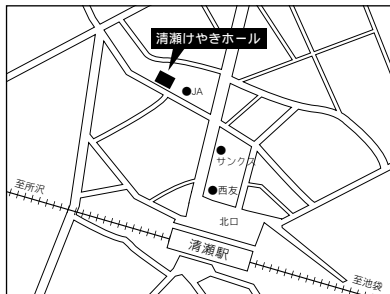

会場案内

板橋区立文化会館 《小ホール》
アクセスはこちら➡

神奈川区民文化センター かなっくホール
アクセスはこちら➡

(クリックすると、Webページが開きます。)

サクライ楽器成増本店センター
アクセスはこちら➡

サクライ楽器ミュージックイン光が丘
アクセスはこちら➡

和光市民文化センター サンアゼリア

電車●東武東上線・東京メトロ有楽町線 / 副都心線「和光市駅」南口下車、徒歩13分
※駐車場200台程度(3時間まで無料)
※和光市駅南口から東武バス、西大和団地経由 司法研修所循環 乗車「和光市役所入口」下車徒歩1分

杉並公会堂

電車●荻窪駅北口 (JR中央線・総武線・東京メトロ丸の内線) より 徒歩7分
※駐車場はございませんので、公共交通機関をご利用ください。

成増地域センター アクトホール

電車●東武東上線「成増駅」北口下車、徒歩1分
●東京メトロ有楽町線 / 副都心線「地下鉄成増駅」下車、徒歩3分
※有料駐車場有

清瀬けやきホール

電車●西武池袋線清瀬駅下車、徒歩4分
※専用駐車場はございません。

西東京市保谷こもれびホール

電車●西武池袋線保谷駅下車、徒歩15分
バス●西武池袋線保谷駅から吉祥寺駅行き・三鷹駅行き・田無駅行きバス保谷庁舎下車
※西武新宿線東伏見、西武柳沢駅、田無駅からバスの運行があります。

中止

国立オリンピック記念青少年総合センター

電車●小田急線「参宮橋駅」下車、徒歩7分
●東京メトロ千代田線「代々木公園駅」下車、徒歩8分
※有料駐車場有

大泉学園ゆめりあホール

電車●西武池袋線大泉学園駅北口下車、徒歩1分
※有料駐車場有

浦安音楽ホール

電車●京葉線・武蔵野線 新浦安駅南口から徒歩1分
※専用駐車場はございません。
ご来館の際は、公共交通機関のご利用をお願いします。

戸塚公会堂

電車●JR東海道本線・横須賀線「戸塚」下車、徒歩7分
横浜交通局ブルーライン「戸塚駅」下車、徒歩7分
※有料駐車場有 (戸塚区総合庁舎)

カルッツかわさき

電車●JR「川崎駅(北口東)」京急「京急川崎駅」より 徒歩約15分 (市役所通りをまっすぐお進みください。)
バス●JR川崎駅東口バスターミナルより乗車約5分 「教育文化会館前」下車
※有料駐車場有