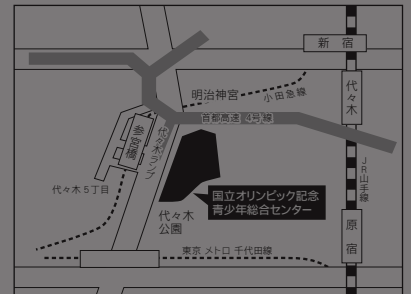

会場案内

板橋区立文化会館 《小ホール》
アクセスはこちら➡

神奈川区民文化センター かなっくホール
アクセスはこちら➡

(クリックすると、Webページが開きます。)

サクライ楽器成増本店センター
アクセスはこちら➡

サクライ楽器ミュージックイン光が丘
アクセスはこちら➡

和光市民文化センター サンアゼリア

電車●東武東上線・東京メトロ有楽町線 / 副都心線「和光市駅」南口下車、徒歩13分
※駐車場200台程度(3時間まで無料)
※和光市駅南口から東武バス、西大和団地経由 司法研修所循環 乗車「和光市役所入口」下車徒歩1分

杉並公会堂

電車●荻窪駅北口 (JR中央線・総武線・東京メトロ丸の内線) より 徒歩7分
※駐車場はございませんので、公共交通機関をご利用ください。

成増地域センター アクトホール

電車●東武東上線「成増駅」北口下車、徒歩1分
●東京メトロ有楽町線 / 副都心線「地下鉄成増駅」下車、徒歩3分
※有料駐車場有

清瀬けやきホール

電車●西武池袋線清瀬駅下車、徒歩4分
※専用駐車場はございません。

西東京市保谷こもれびホール

電車●西武池袋線保谷駅下車、徒歩15分
バス●西武池袋線保谷駅から吉祥寺駅行き・三鷹駅行き・田無駅行きバス保谷庁舎下車
※西武新宿線東伏見、西武柳沢駅、田無駅からバスの運行があります。

中止

国立オリンピック記念青少年総合センター

電車●小田急線「参宮橋駅」下車、徒歩7分
●東京メトロ千代田線「代々木公園駅」下車、徒歩8分
※有料駐車場有

大泉学園ゆめりあホール

電車●西武池袋線大泉学園駅北口下車、徒歩1分
※有料駐車場有

浦安音楽ホール

電車●京葉線・武蔵野線 新浦安駅南口から徒歩1分
※専用駐車場はございません。
ご来館の際は、公共交通機関のご利用をお願いします。

戸塚公会堂

電車●JR東海道本線・横須賀線「戸塚」下車、徒歩7分
横浜交通局ブルーライン「戸塚駅」下車、徒歩7分
※有料駐車場有 (戸塚区総合庁舎)

カルッツかわさき

電車●JR「川崎駅(北口東)」京急「京急川崎駅」より 徒歩約15分 (市役所通りをまっすぐお進みください。)
バス●JR川崎駅東口バスターミナルより乗車約5分 「教育文化会館前」下車
※有料駐車場有