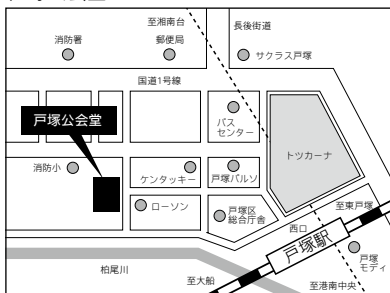

杉並公会堂

電車●荻窪駅北口 (JR中央線・総武線・東京メトロ丸の内線) より 徒歩7分
※駐車場はございませんので、公共交通機関をご利用ください。

成増地域センター アクトホール

電車●東武東上線「成増駅」北口下車、徒歩1分
●東京メトロ有楽町線 / 副都心線「地下鉄成増駅」下車、徒歩3分
※有料駐車場有

清瀬けやきホール

電車●西武池袋線清瀬駅下車、徒歩4分
※専用駐車場はございません。

西東京市保谷こもれびホール

電車●西武池袋線保谷駅下車、徒歩15分
バス●西武池袋線保谷駅から吉祥寺駅行き・三鷹駅行き・田無駅行きバス保谷庁舎下車
※西武新宿線東伏見、西武柳沢駅、田無駅からバスの運行があります。

中止

国立オリンピック記念青少年総合センター

電車●小田急線「参宮橋駅」下車、徒歩7分
●東京メトロ千代田線「代々木公園駅」下車、徒歩8分
※有料駐車場有

大泉学園ゆめりあホール

電車●西武池袋線大泉学園駅北口下車、徒歩1分
※有料駐車場有

浦安音楽ホール

電車●京葉線・武蔵野線 新浦安駅南口から徒歩1分
※専用駐車場はございません。
ご来館の際は、公共交通機関のご利用をお願いします。

戸塚公会堂

電車●JR東海道本線・横須賀線「戸塚」下車、徒歩7分
横浜交通局ブルーライン「戸塚駅」下車、徒歩7分
※有料駐車場有 (戸塚区総合庁舎)

カルッツかわさき

電車●JR「川崎駅(北口東)」京急「京急川崎駅」より 徒歩約15分 (市役所通りをまっすぐお進みください。)
バス●JR川崎駅東口バスターミナルより乗車約5分 「教育文化会館前」下車
※有料駐車場有