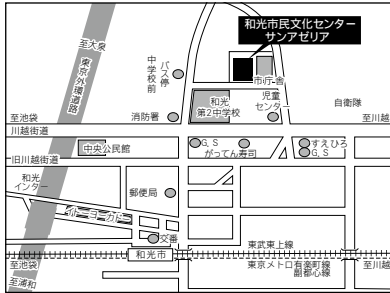

会場案内

板橋区立文化会館 《小ホール》
アクセスはこちら➡

神奈川区民文化センター かなっくホール
アクセスはこちら➡

(クリックすると、Webページが開きます。)

サクライ楽器成増本店センター
アクセスはこちら➡

サクライ楽器ミュージックイン光が丘
アクセスはこちら➡

和光市民文化センター サンアゼリア

電車●東武東上線・東京メトロ有楽町線 / 副都心線「和光市駅」南口下車、徒歩13分
※駐車場200台程度(3時間まで無料)
※和光市駅南口から東武バス、西大和団地経由 司法研修所循環 乗車「和光市役所入口」下車徒歩1分

杉並公会堂

電車●荻窪駅北口 (JR中央線・総武線・東京メトロ丸の内線) より 徒歩7分
※駐車場はございませんので、公共交通機関をご利用ください。

成増地域センター アクトホール

電車●東武東上線「成増駅」北口下車、徒歩1分
●東京メトロ有楽町線 / 副都心線「地下鉄成増駅」下車、徒歩3分
※有料駐車場有

清瀬けやきホール

電車●西武池袋線清瀬駅下車、徒歩4分
※専用駐車場はございません。

西東京市保谷こもれびホール

電車●西武池袋線保谷駅下車、徒歩15分
バス●西武池袋線保谷駅から吉祥寺駅行き・三鷹駅行き・田無駅行きバス保谷庁舎下車
※西武新宿線東伏見、西武柳沢駅、田無駅からバスの運行があります。

中止

国立オリンピック記念青少年総合センター

電車●小田急線「参宮橋駅」下車、徒歩7分
●東京メトロ千代田線「代々木公園駅」下車、徒歩8分
※有料駐車場有

大泉学園ゆめりあホール

電車●西武池袋線大泉学園駅北口下車、徒歩1分
※有料駐車場有