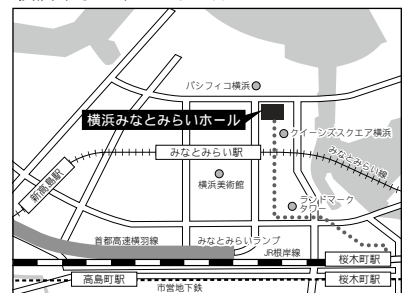

電車●西武池袋線保谷駅下車、徒歩15分
バス●西武池袋線保谷駅から吉祥寺駅行き・三鷹駅行き・田無駅行きバス保谷庁舎下車
※西武新宿線東伏見、西武柳沢駅、田無駅からバスの運行があります。

中止

国立オリンピック記念青少年総合センター

電車●小田急線「参宮橋駅」下車、徒歩7分
●東京メトロ千代田線「代々木公園駅」下車、徒歩8分
※有料駐車場有

大泉学園ゆめりあホール

電車●西武池袋線大泉学園駅北口下車、徒歩1分
※有料駐車場有

浦安音楽ホール

電車●京葉線・武蔵野線 新浦安駅南口から徒歩1分
※専用駐車場はございません。
ご来館の際は、公共交通機関のご利用をお願いします。

戸塚公会堂

電車●JR東海道本線・横須賀線「戸塚」下車、徒歩7分
横浜交通局ブルーライン「戸塚駅」下車、徒歩7分
※有料駐車場有 (戸塚区総合庁舎)

カルッツかわさき

電車●JR「川崎駅(北口東)」京急「京急川崎駅」より 徒歩約15分 (市役所通りをまっすぐお進みください。)
バス●JR川崎駅東口バスターミナルより乗車約5分 「教育文化会館前」下車
※有料駐車場有

横浜みなとみらいホール

電車●東急東横線直直みなとみらい線「みなとみらい駅」下車、徒歩3分
●JR京浜東北線・根岸線・横浜営地下鉄「桜木町駅」下車、徒歩12分
※有料駐車場有