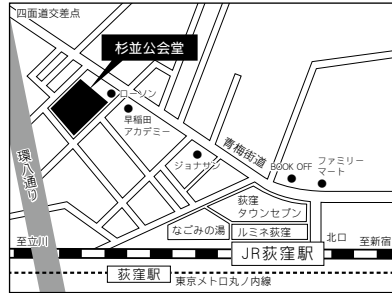

会場案内

板橋区立文化会館 《小ホール》
アクセスはこちら➡

神奈川区民文化センター かなっくホール
アクセスはこちら➡

(クリックすると、Webページが開きます。)

サクライ楽器成増本店センター
アクセスはこちら➡

サクライ楽器ミュージックイン光が丘
アクセスはこちら➡

和光市民文化センター サンアゼリア

電車●東武東上線・東京メトロ有楽町線 / 副都心線「和光市駅」南口下車、徒歩13分
※駐車場200台程度(3時間まで無料)
※和光市駅南口から東武バス、西大和団地経由 司法研修所循環 乗車「和光市役所入口」下車徒歩1分

杉並公会堂

電車●荻窪駅北口 (JR中央線・総武線・東京メトロ丸の内線) より 徒歩7分
※駐車場はございませんので、公共交通機関をご利用ください。

成増地域センター アクトホール

電車●東武東上線「成増駅」北口下車、徒歩1分
●東京メトロ有楽町線 / 副都心線「地下鉄成増駅」下車、徒歩3分
※有料駐車場有

清瀬けやきホール

電車●西武池袋線清瀬駅下車、徒歩4分
※専用駐車場はございません。

西東京市保谷こもれびホール

電車●西武池袋線保谷駅下車、徒歩15分
バス●西武池袋線保谷駅から吉祥寺駅行き・三鷹駅行き・田無駅行きバス保谷庁舎下車
※西武新宿線東伏見、西武柳沢駅、田無駅からバスの運行があります。

中止

国立オリンピック記念青少年総合センター

電車●小田急線「参宮橋駅」下車、徒歩7分
●東京メトロ千代田線「代々木公園駅」下車、徒歩8分
※有料駐車場有

大泉学園ゆめりあホール

電車●西武池袋線大泉学園駅北口下車、徒歩1分
※有料駐車場有

浦安音楽ホール

電車●京葉線・武蔵野線 新浦安駅南口から徒歩1分
※専用駐車場はございません。
ご来館の際は、公共交通機関のご利用をお願いします。

戸塚公会堂

電車●JR東海道本線・横須賀線「戸塚」下車、徒歩7分
横浜交通局ブルーライン「戸塚駅」下車、徒歩7分
※有料駐車場有 (戸塚区総合庁舎)

カルッツかわさき

電車●JR「川崎駅(北口東)」京急「京急川崎駅」より 徒歩約15分 (市役所通りをまっすぐお進みください。)
バス●JR川崎駅東口バスターミナルより乗車約5分 「教育文化会館前」下車
※有料駐車場有