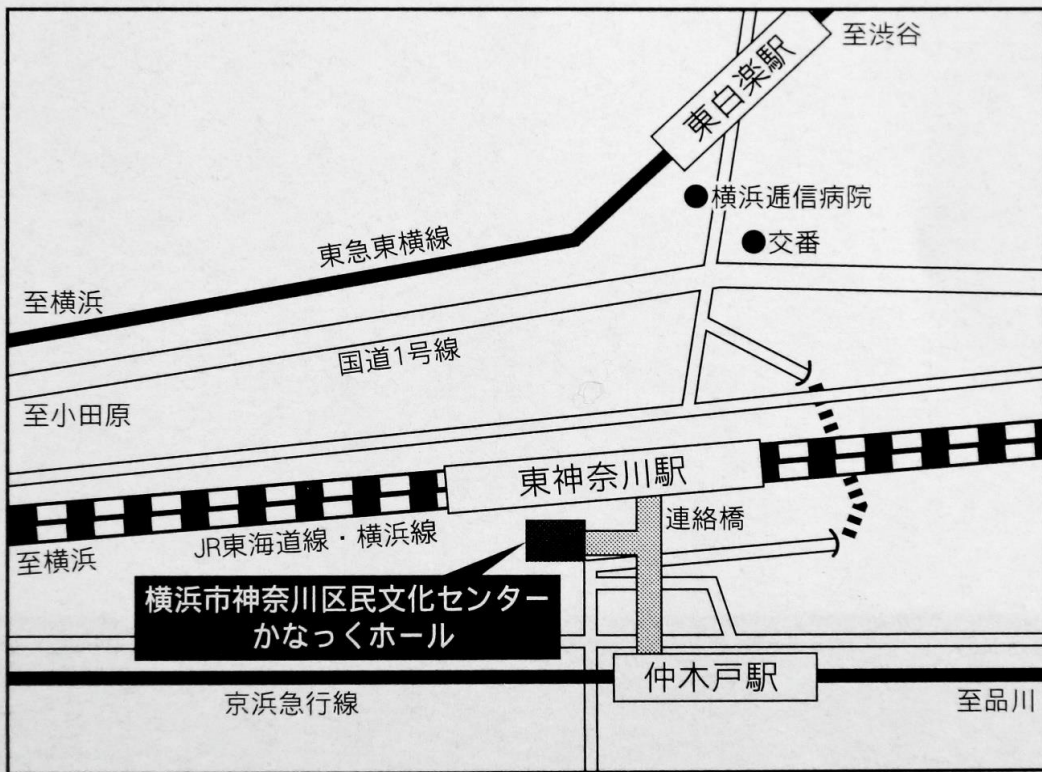

# 横浜市神奈川区民文化センター かなっくホール

電車● JR東海道線・横浜線「東神奈川駅」下車、徒歩1分

●京浜急行線「仲木戸駅」下車、徒歩1分

※駐車場はございません。